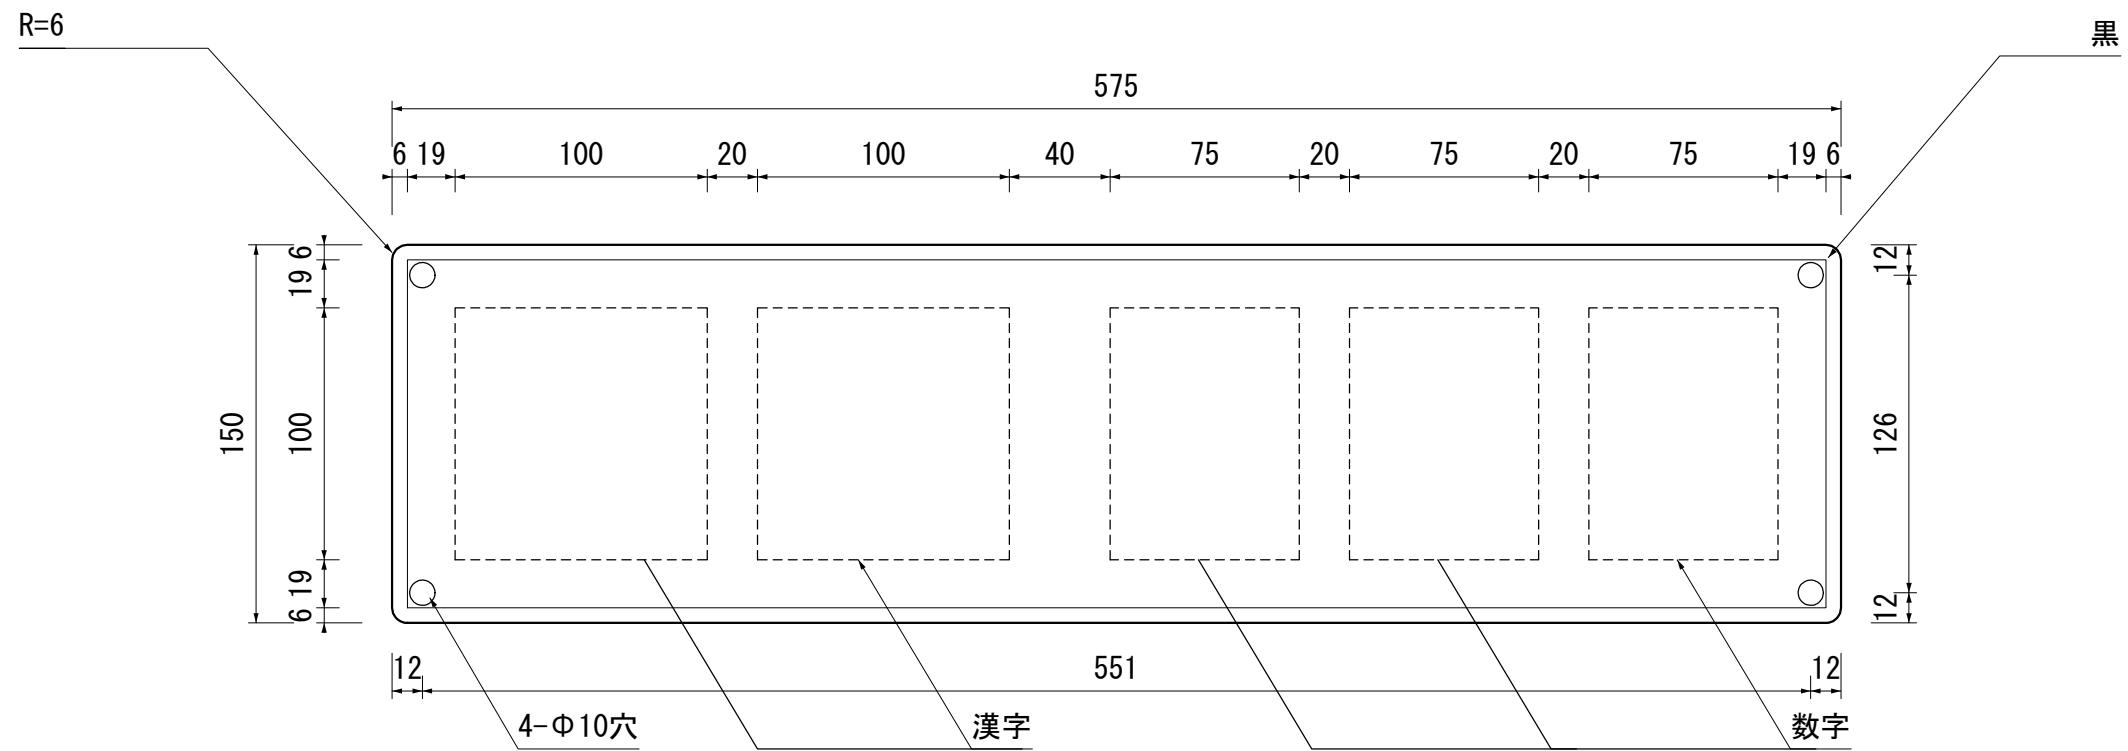

2漢字 3数字

図面番号	サイズ	尺度	素地	文字	矢印	記号	シート種別	カルバート番号板-2-3
CLVT-A3	150×575	1/3	アイボリー	黒				ARC NOHARA